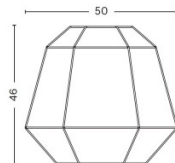

Bonbon Shade 500