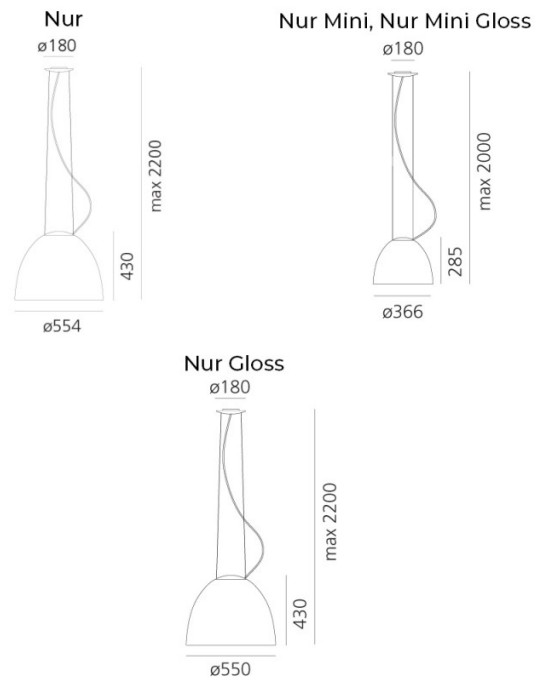

PRODUCT SPECIFICATION

Light Source: **Nur:** 45W, 2700K, 1882 Lumens
Nur Mini: 30W, 2700K, 1501 Lumens
Nur Mini Gloss: 30W, 2700K, 1287 Lumens
Nur Gloss: 45W, 2700K, 2006 Lumens

IP Code: 20

Dimming: **Nur:** Dimmable via the Artemide App.

Dimensions: Nur:

Height: 43cm
Shade: Ø55.4cm
Base: Ø18cm
Cable Length: 220cm

Nur Mini, Nur Mini Gloss:

Height: 28.5cm
Shade: Ø36.6cm
Base: Ø18cm
Cable Length: 200cm

Nur Gloss:

Height: 43cm
Shade: Ø55cm
Cable Length: 220cm