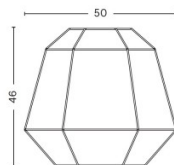

Bonbon Shade 500