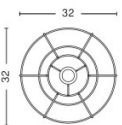

Ø38cm

32cm height

Bonbon Shade 500

Ø50cm

46cm height

400cm cable length

Bonbon Shade 320

Bonbon Shade 380