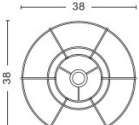

Ø38cm

32cm height

Bonbon Shade 500

Ø50cm

46cm height

400cm cable length

Bonbon Shade 320

Bonbon Shade 380